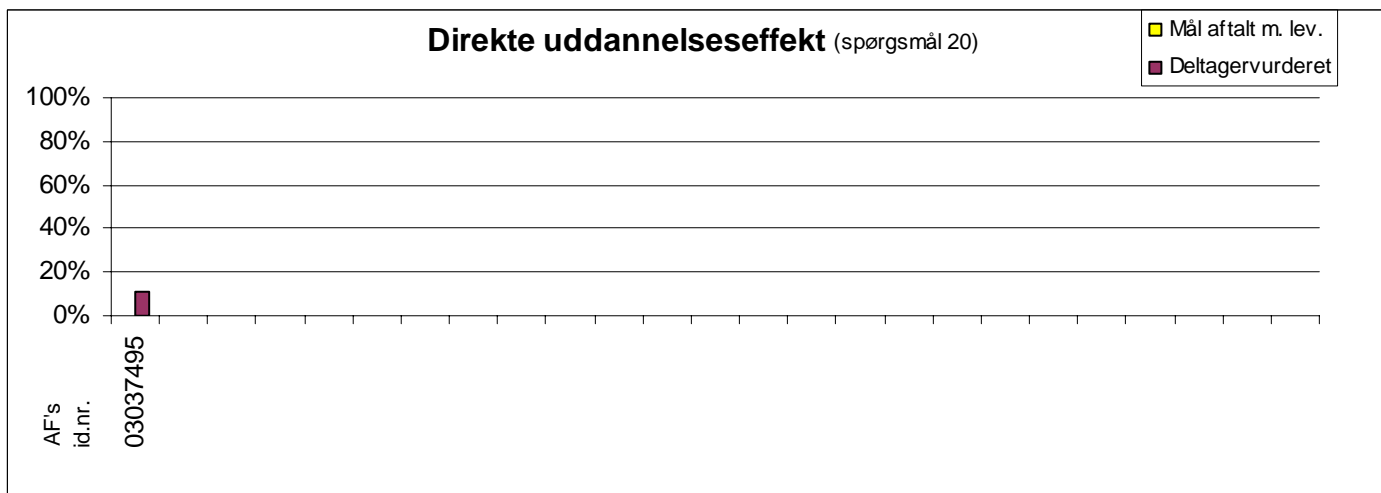

Leverandør: InterCreation
 Periode: 2. kv. 2004

	Perioden	Året
Antal hold:	1	2
Antal besvarelser:	18	35

--- Regionsgns. for sidste 12 mdr. (året) — Leverandørgns. for sidste 12 mdr. (året)

Leverandør: InterCreation

Periode: 2. kv. 2004

	Perioden	Året
Antal hold:	1	2
Antal besvarelser:	18	35

--- Regionsgns. for sidste 12 mdr. (året)

— Leverandørgns. for sidste 12 mdr. (året)

Leverandør: InterCreation

Periode: 2. kv. 2004