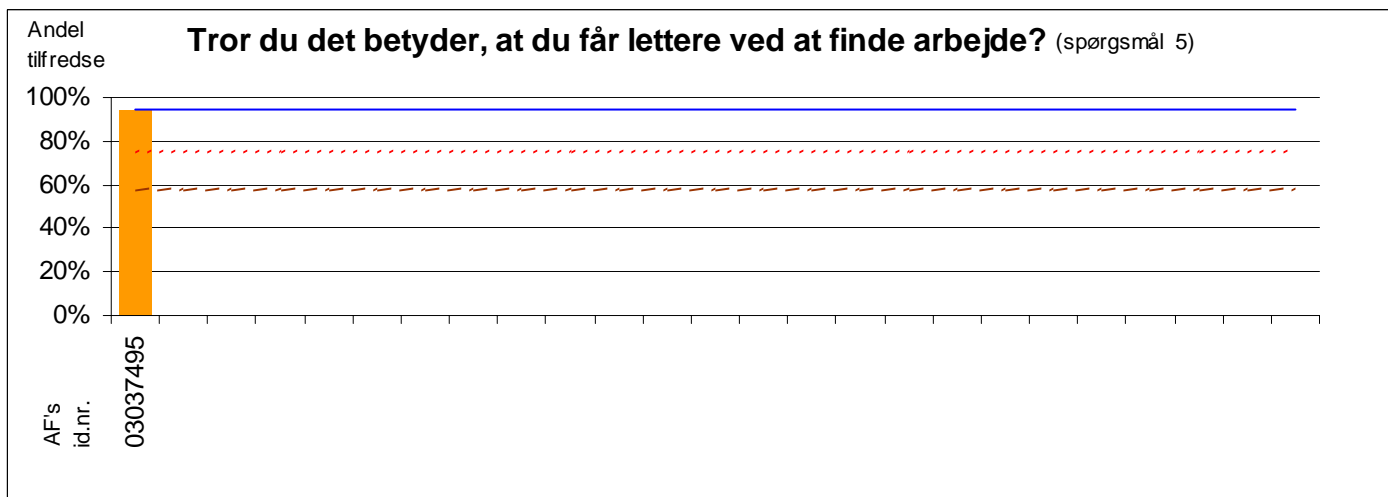

Leverandør: InterCreation
 Periode: 2. kv. 2004

	Perioden	Året
Antal hold:	1	2
Antal besvarelser:	18	35

--- Regionsgns. for sidste 12 mdr. (året) — Leverandørgns. for sidste 12 mdr. (året)

Leverandør: InterCreation

Periode: 2. kv. 2004

	Perioden	Året
Antal hold:	1	2
Antal besvarelser:	18	35

--- Regionsgns. for sidste 12 mdr. (året)

— Leverandørgns. for sidste 12 mdr. (året)

Leverandør: InterCreation

Periode: 2. kv. 2004