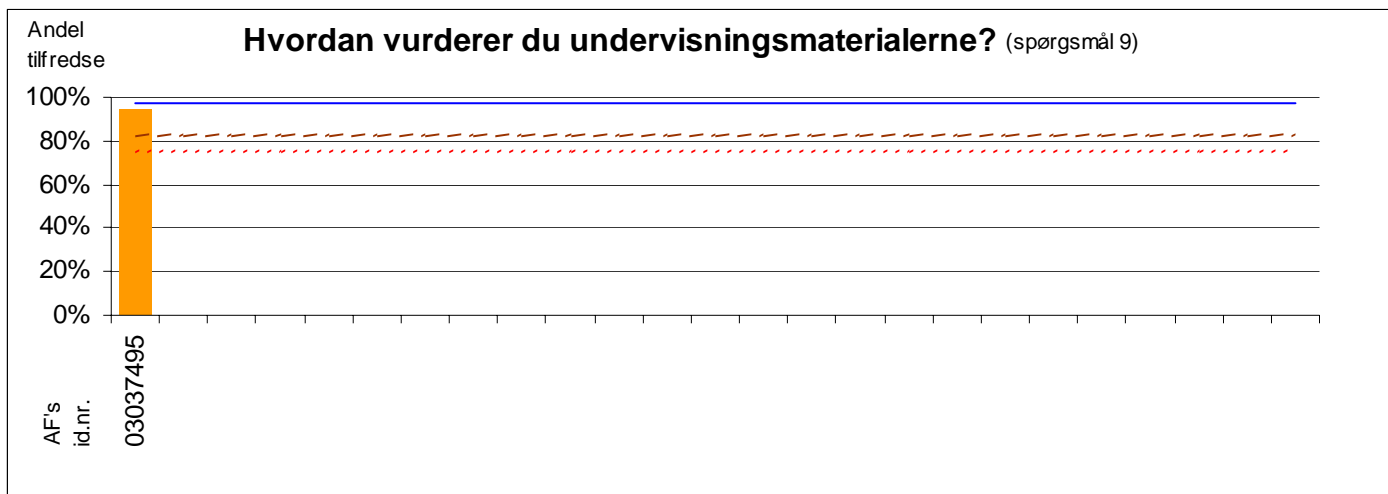

Periode: 2. kv. 2004

	Perioden	Året
Antal hold:	1	2
Antal besvarelser:	18	35

--- Regionsgns. for sidste 12 mdr. (året)

— Leverandørgns. for sidste 12 mdr. (året)

Leverandør: InterCreation

Periode: 2. kv. 2004

	Perioden	Året
Antal hold:	1	2
Antal besvarelser:	18	35

--- Regionsgns. for sidste 12 mdr. (året)

— Leverandørgns. for sidste 12 mdr. (året)

Leverandør: InterCreation
 Periode: 2. kv. 2004

	Perioden	Året
Antal hold:	1	2
Antal besvarelser:	18	35