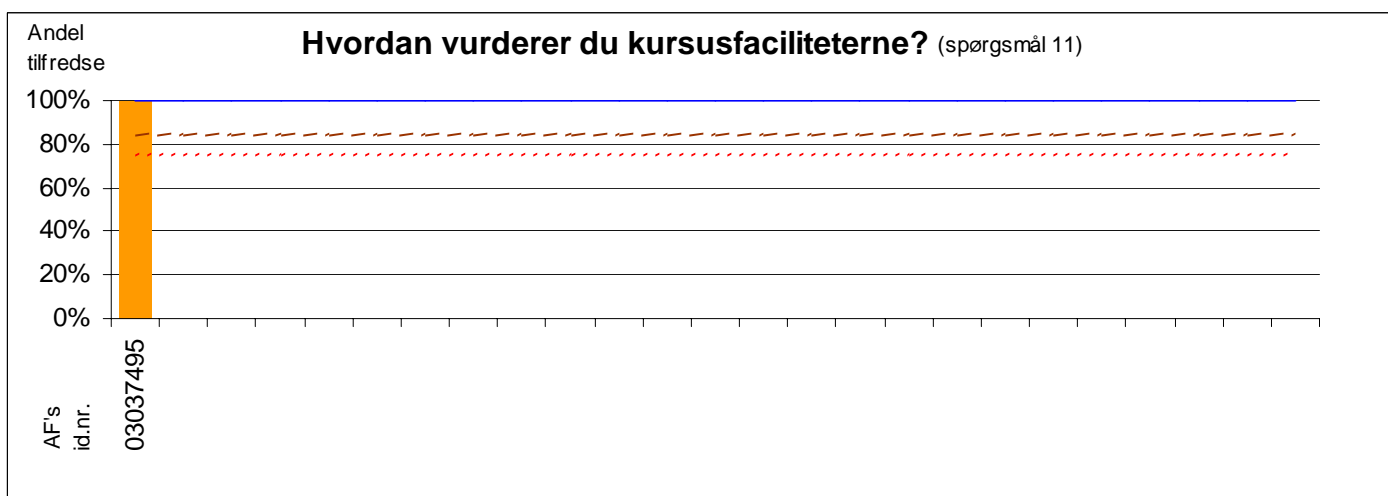

Periode: 2. kv. 2004

	Perioden	Året
Antal hold:	1	2
Antal besvarelser:	18	35

--- Regionsgns. for sidste 12 mdr. (året)

— Leverandørgns. for sidste 12 mdr. (året)

Leverandør: InterCreation

Periode: 2. kv. 2004

	Perioden	Året
Antal hold:	1	2
Antal besvarelser:	18	35

--- Regionsgns. for sidste 12 mdr. (året)

— Leverandørgns. for sidste 12 mdr. (året)

Leverandør: InterCreation
 Periode: 2. kv. 2004

	Perioden	Året
Antal hold:	1	2
Antal besvarelser:	18	35