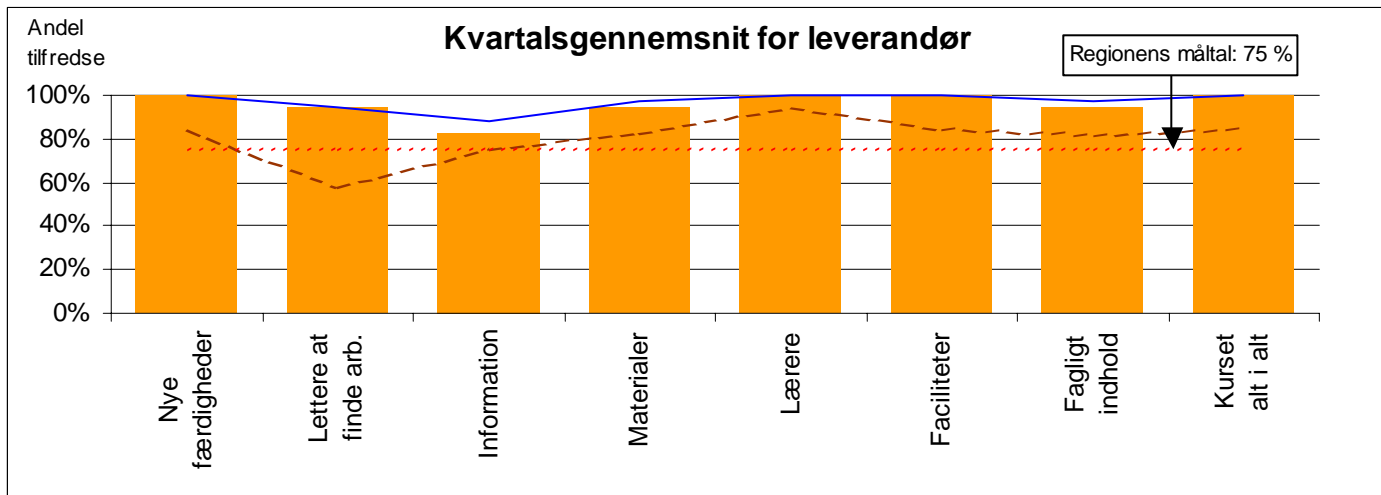

Leverandør: InterCreation
 Periode: 2. kv. 2004

	Perioden	Året
Antal hold:	1	2
Antal besvarelser:	18	35

--- Regionsgns. for sidste 12 mdr. (året) — Leverandørgns. for sidste 12 mdr. (året)

Leverandør: InterCreation

Periode: 2. kv. 2004

	Perioden	Året
Antal hold:	1	2
Antal besvarelser:	18	35

--- Regionsgns. for sidste 12 mdr. (året)

— Leverandørgns. for sidste 12 mdr. (året)

Leverandør: InterCreation

Periode: 2. kv. 2004