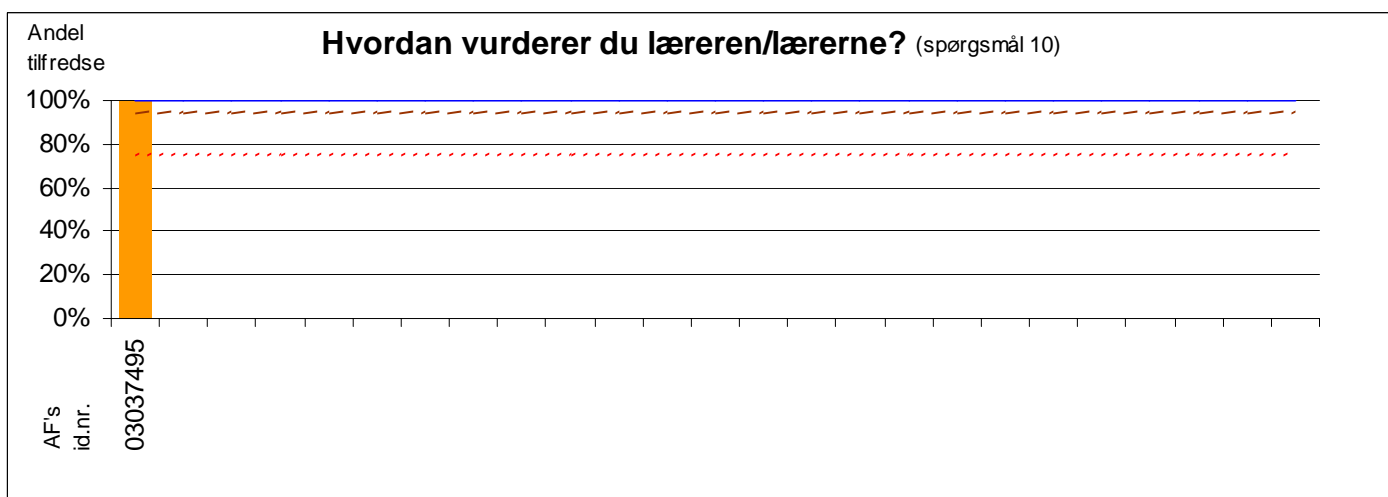

Periode: 2. kv. 2004

	Perioden	Året
Antal hold:	1	2
Antal besvarelser:	18	35

--- Regionsgns. for sidste 12 mdr. (året)

— Leverandørgns. for sidste 12 mdr. (året)

Leverandør: InterCreation

Periode: 2. kv. 2004

	Perioden	Året
Antal hold:	1	2
Antal besvarelser:	18	35

--- Regionsgns. for sidste 12 mdr. (året)

— Leverandørgns. for sidste 12 mdr. (året)

Leverandør: InterCreation
 Periode: 2. kv. 2004

	Perioden	Året
Antal hold:	1	2
Antal besvarelser:	18	35