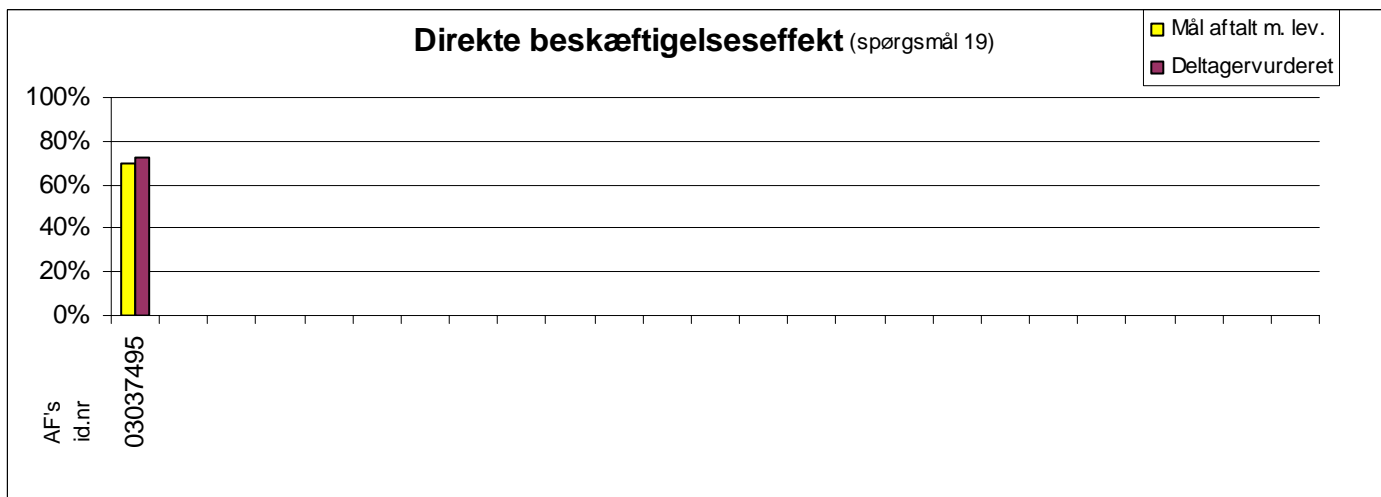

Leverandør: InterCreation
 Periode: 2. kv. 2004

	Perioden	Året
Antal hold:	1	2
Antal besvarelser:	18	35

--- Regionsgns. for sidste 12 mdr. (året) — Leverandørgns. for sidste 12 mdr. (året)

Leverandør: InterCreation

Periode: 2. kv. 2004

	Perioden	Året
Antal hold:	1	2
Antal besvarelser:	18	35

--- Regionsgns. for sidste 12 mdr. (året)

— Leverandørgns. for sidste 12 mdr. (året)

Leverandør: InterCreation

Periode: 2. kv. 2004