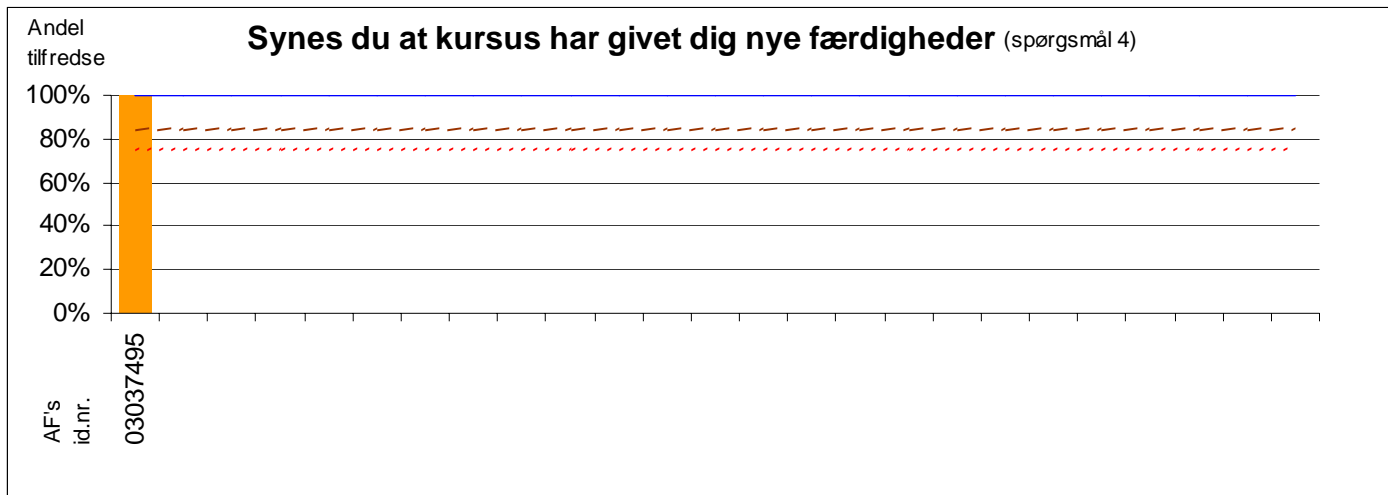

Leverandør: InterCreation
 Periode: 2. kv. 2004

	Perioden	Året
Antal hold:	1	2
Antal besvarelser:	18	35

--- Regionsgns. for sidste 12 mdr. (året) — Leverandørgns. for sidste 12 mdr. (året)

Leverandør: InterCreation

Periode: 2. kv. 2004

	Perioden	Året
Antal hold:	1	2
Antal besvarelser:	18	35

--- Regionsgns. for sidste 12 mdr. (året)

— Leverandørgns. for sidste 12 mdr. (året)

Leverandør: InterCreation

Periode: 2. kv. 2004