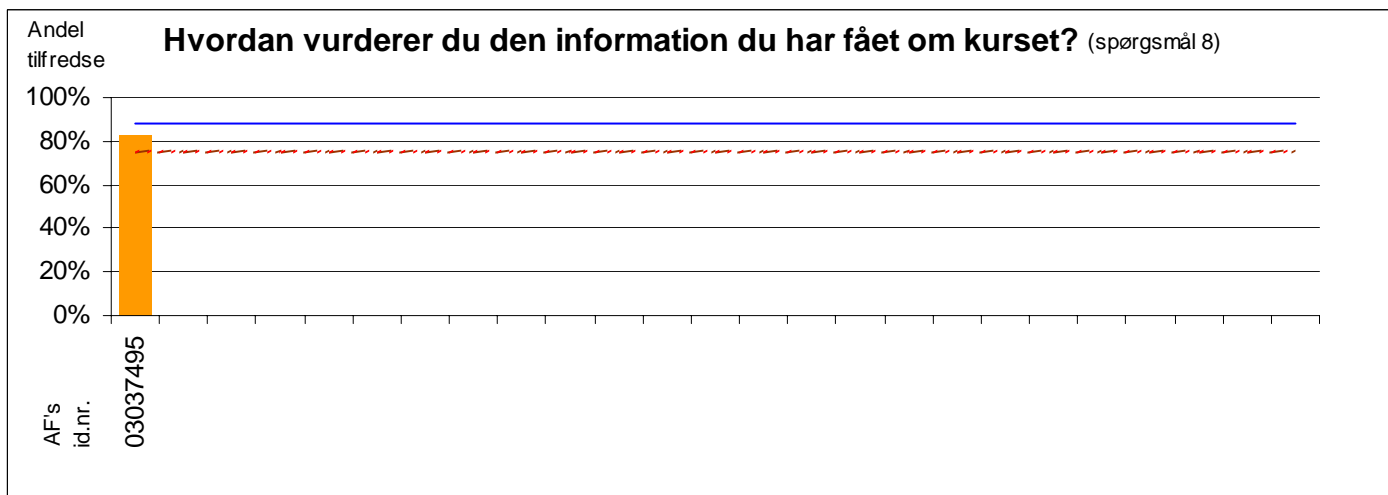

Leverandør: InterCreation
 Periode: 2. kv. 2004

	Perioden	Året
Antal hold:	1	2
Antal besvarelser:	18	35

--- Regionsgns. for sidste 12 mdr. (året) — Leverandørgns. for sidste 12 mdr. (året)

Leverandør: InterCreation

Periode: 2. kv. 2004

	Perioden	Året
Antal hold:	1	2
Antal besvarelser:	18	35

--- Regionsgns. for sidste 12 mdr. (året)

— Leverandørgns. for sidste 12 mdr. (året)

Leverandør: InterCreation

Periode: 2. kv. 2004